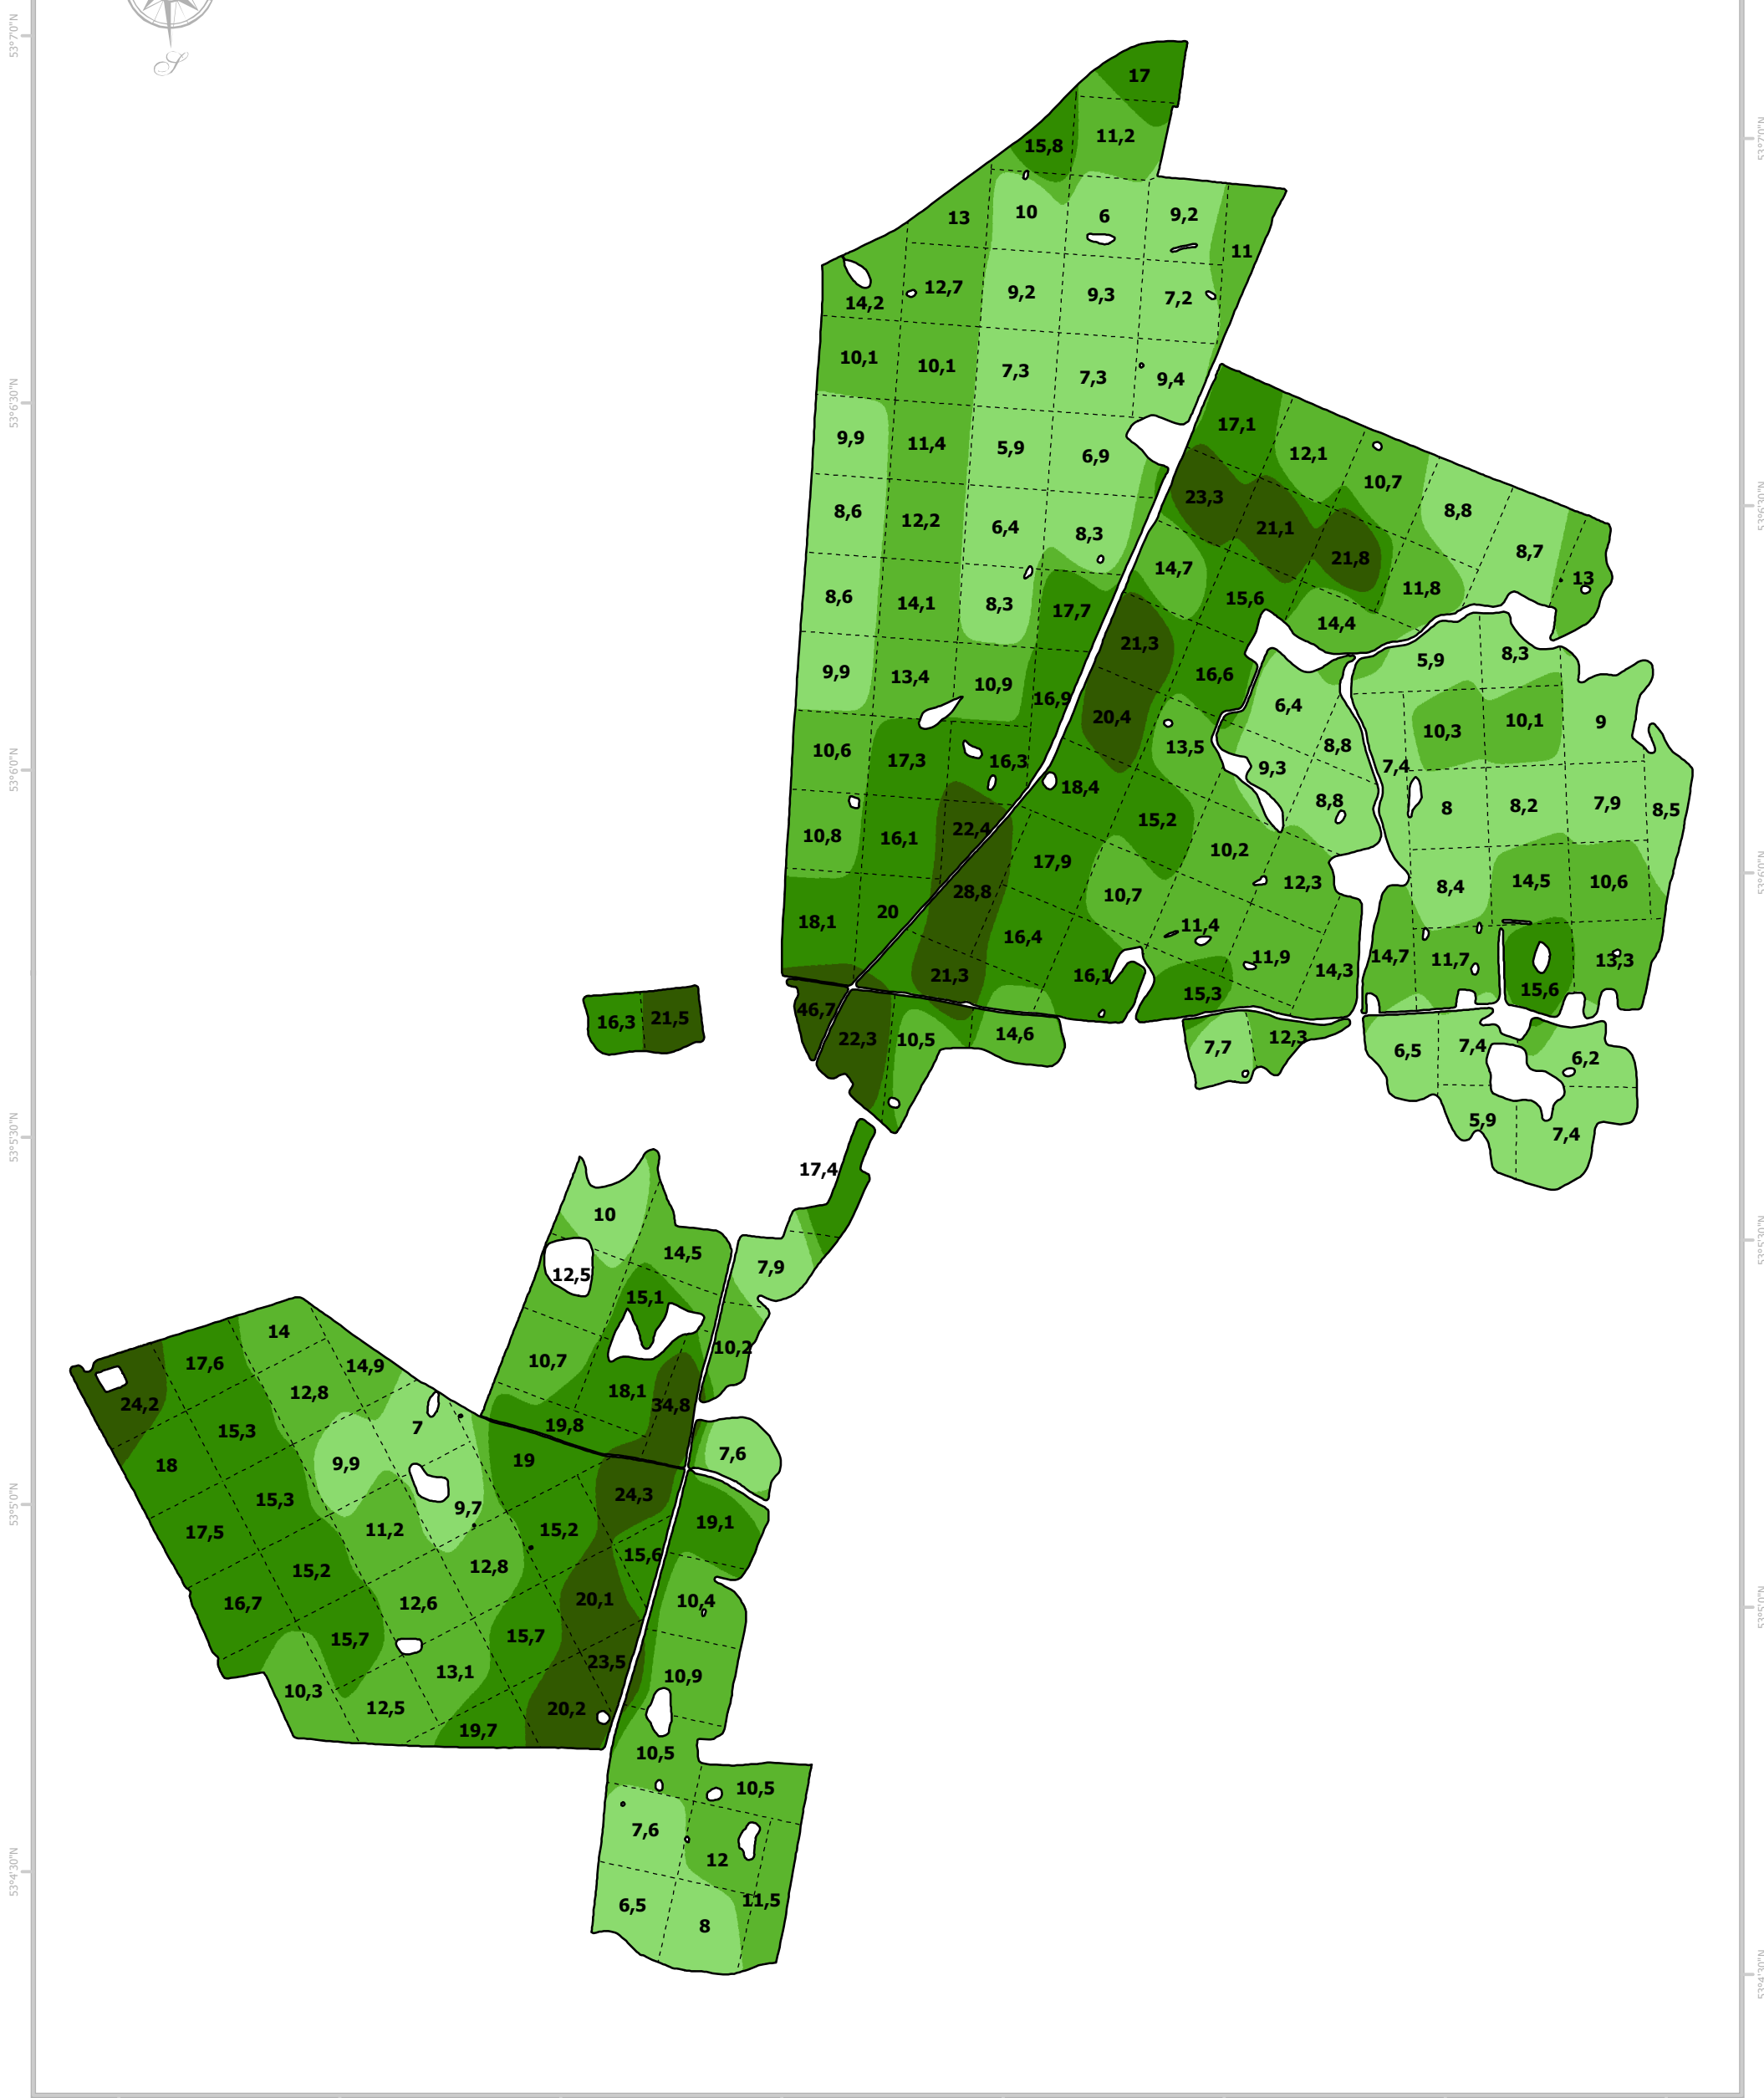

14°41'0"E

14°41'30"E

14°42'0"E

14°42'30"E

14°43'0"E

14°43'30"E

14°44'0"E

Mapa zawartości fosforu

Legenda

Ocena zawartości fosforu

- Niska
- Średnia
- Wysoka
- Bardzo wysoka