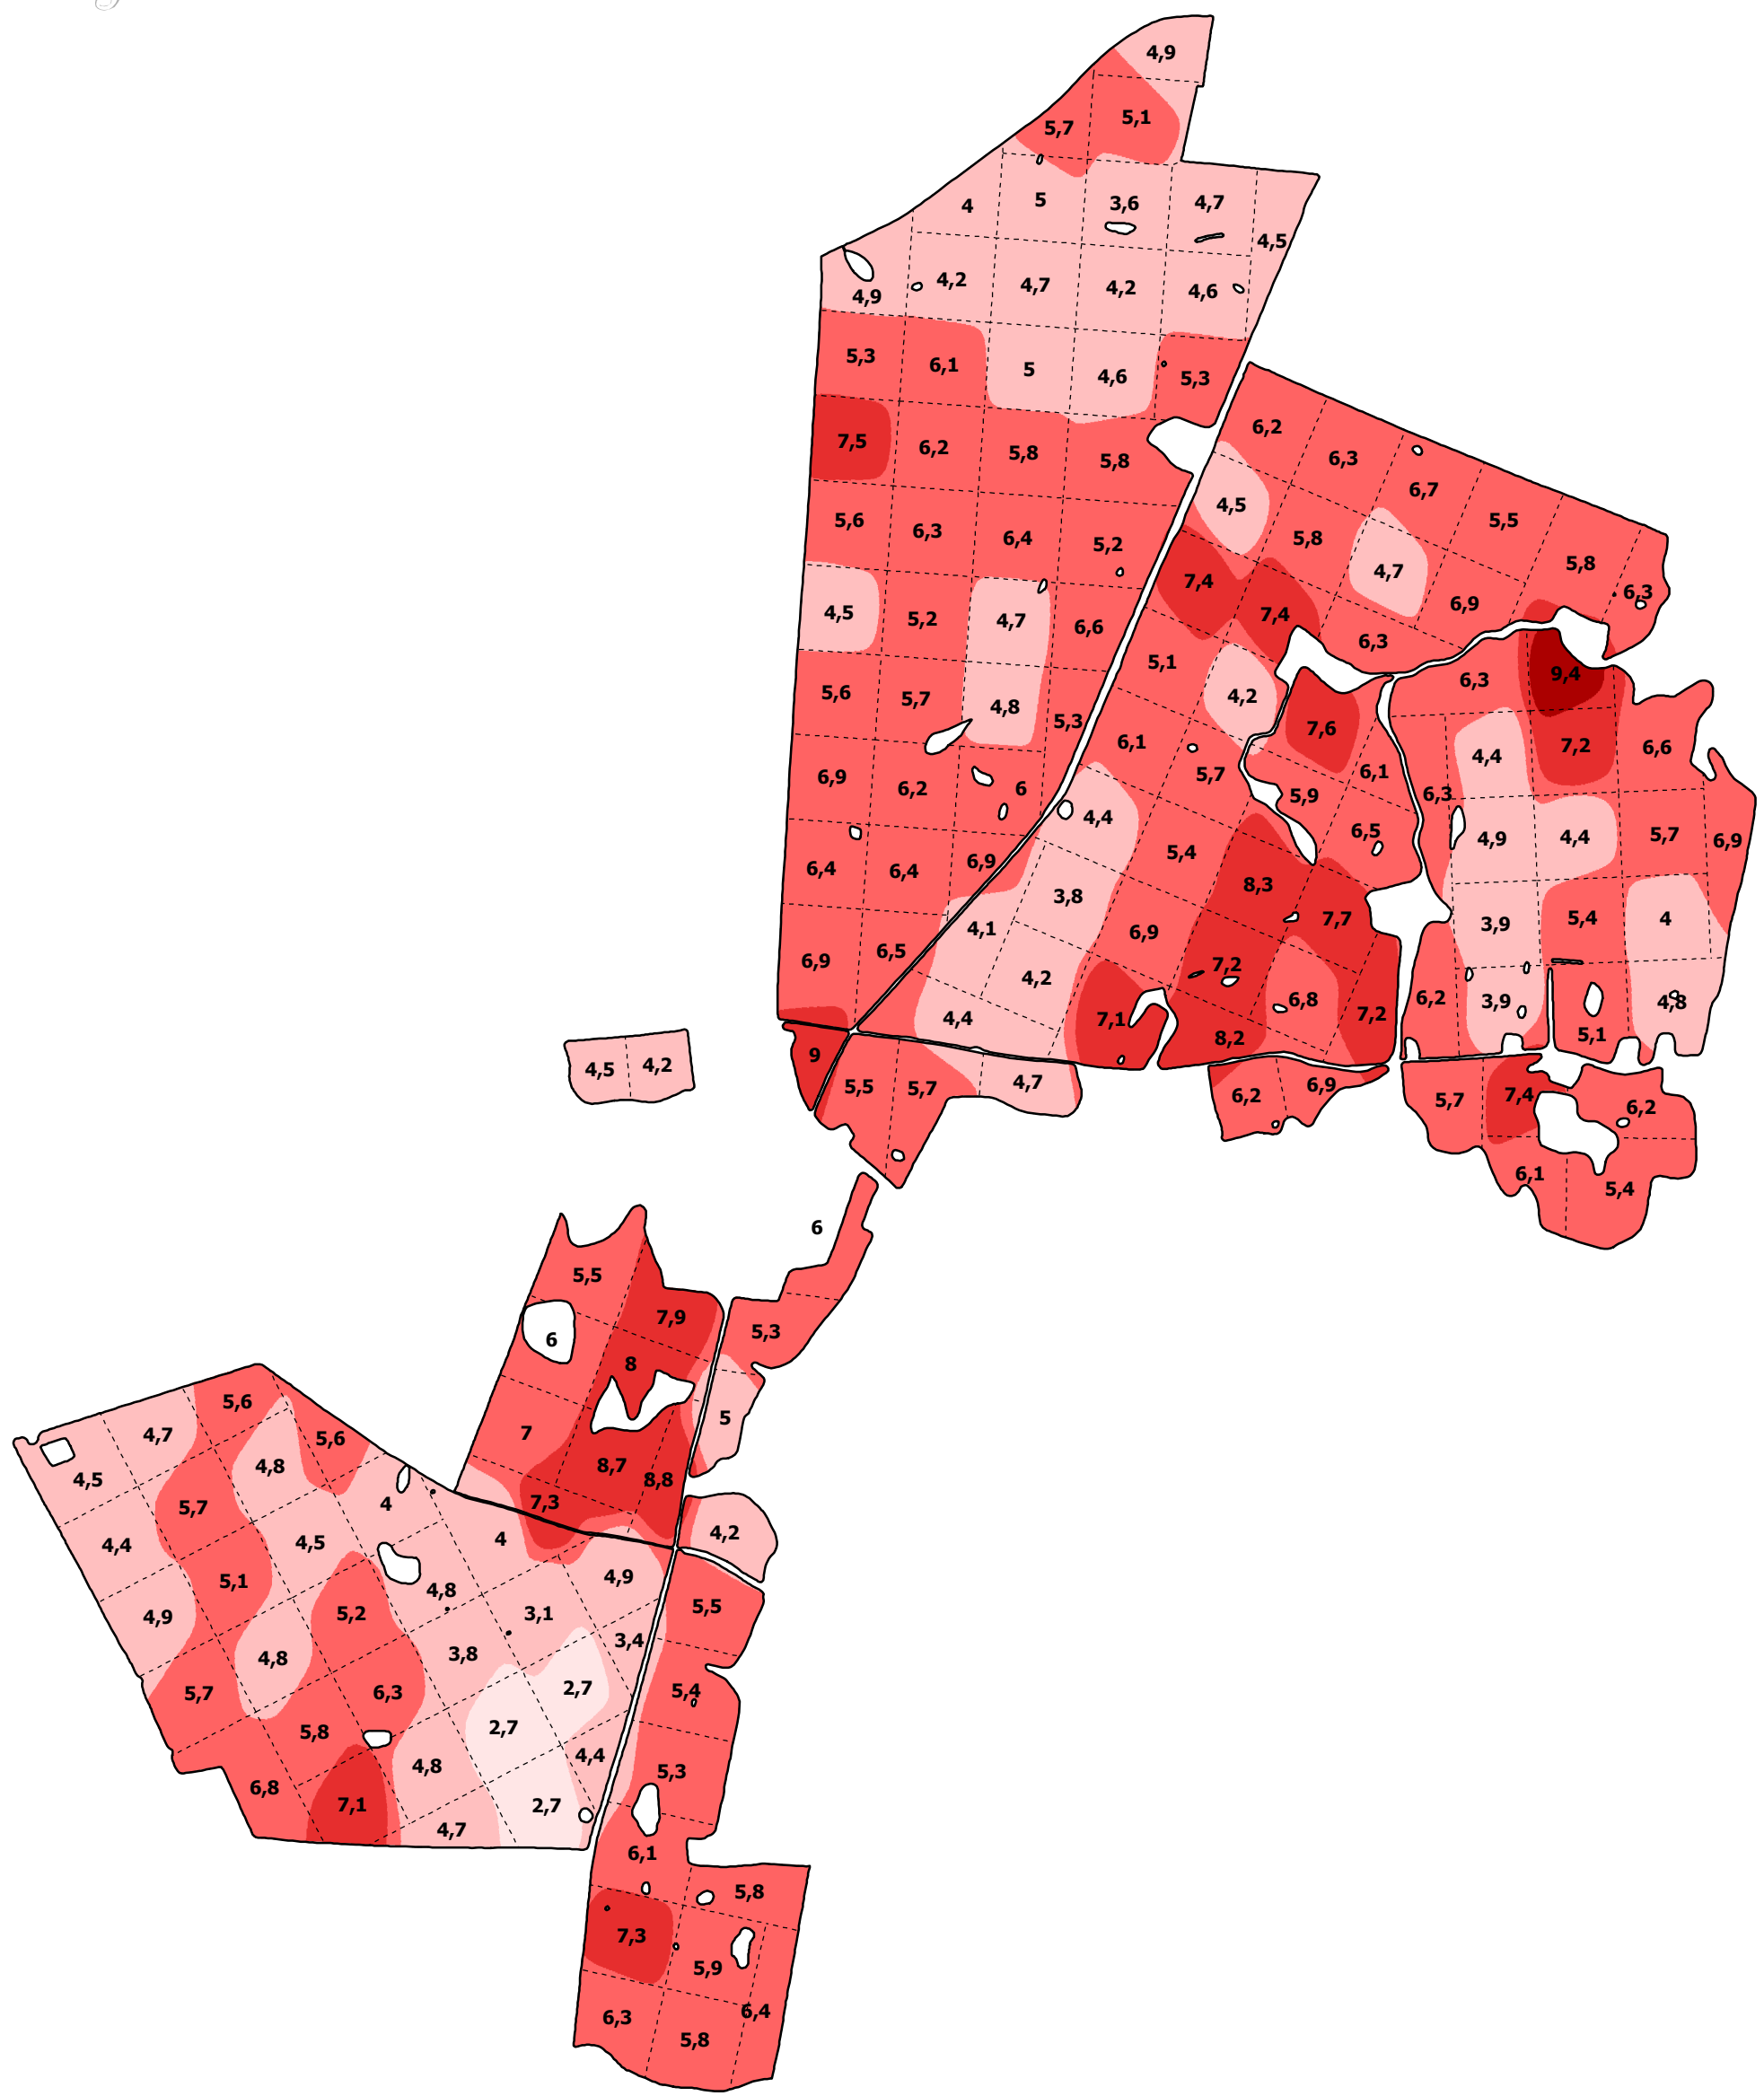

Mapa zawartości magnezu

TPI Agrisystem
Sp. z o.o.

Legenda

Ocena zawartości magnezu

-  Bardzo niska
-  Niska
-  Średnia
-  Wysoka
-  Bardzo wysoka