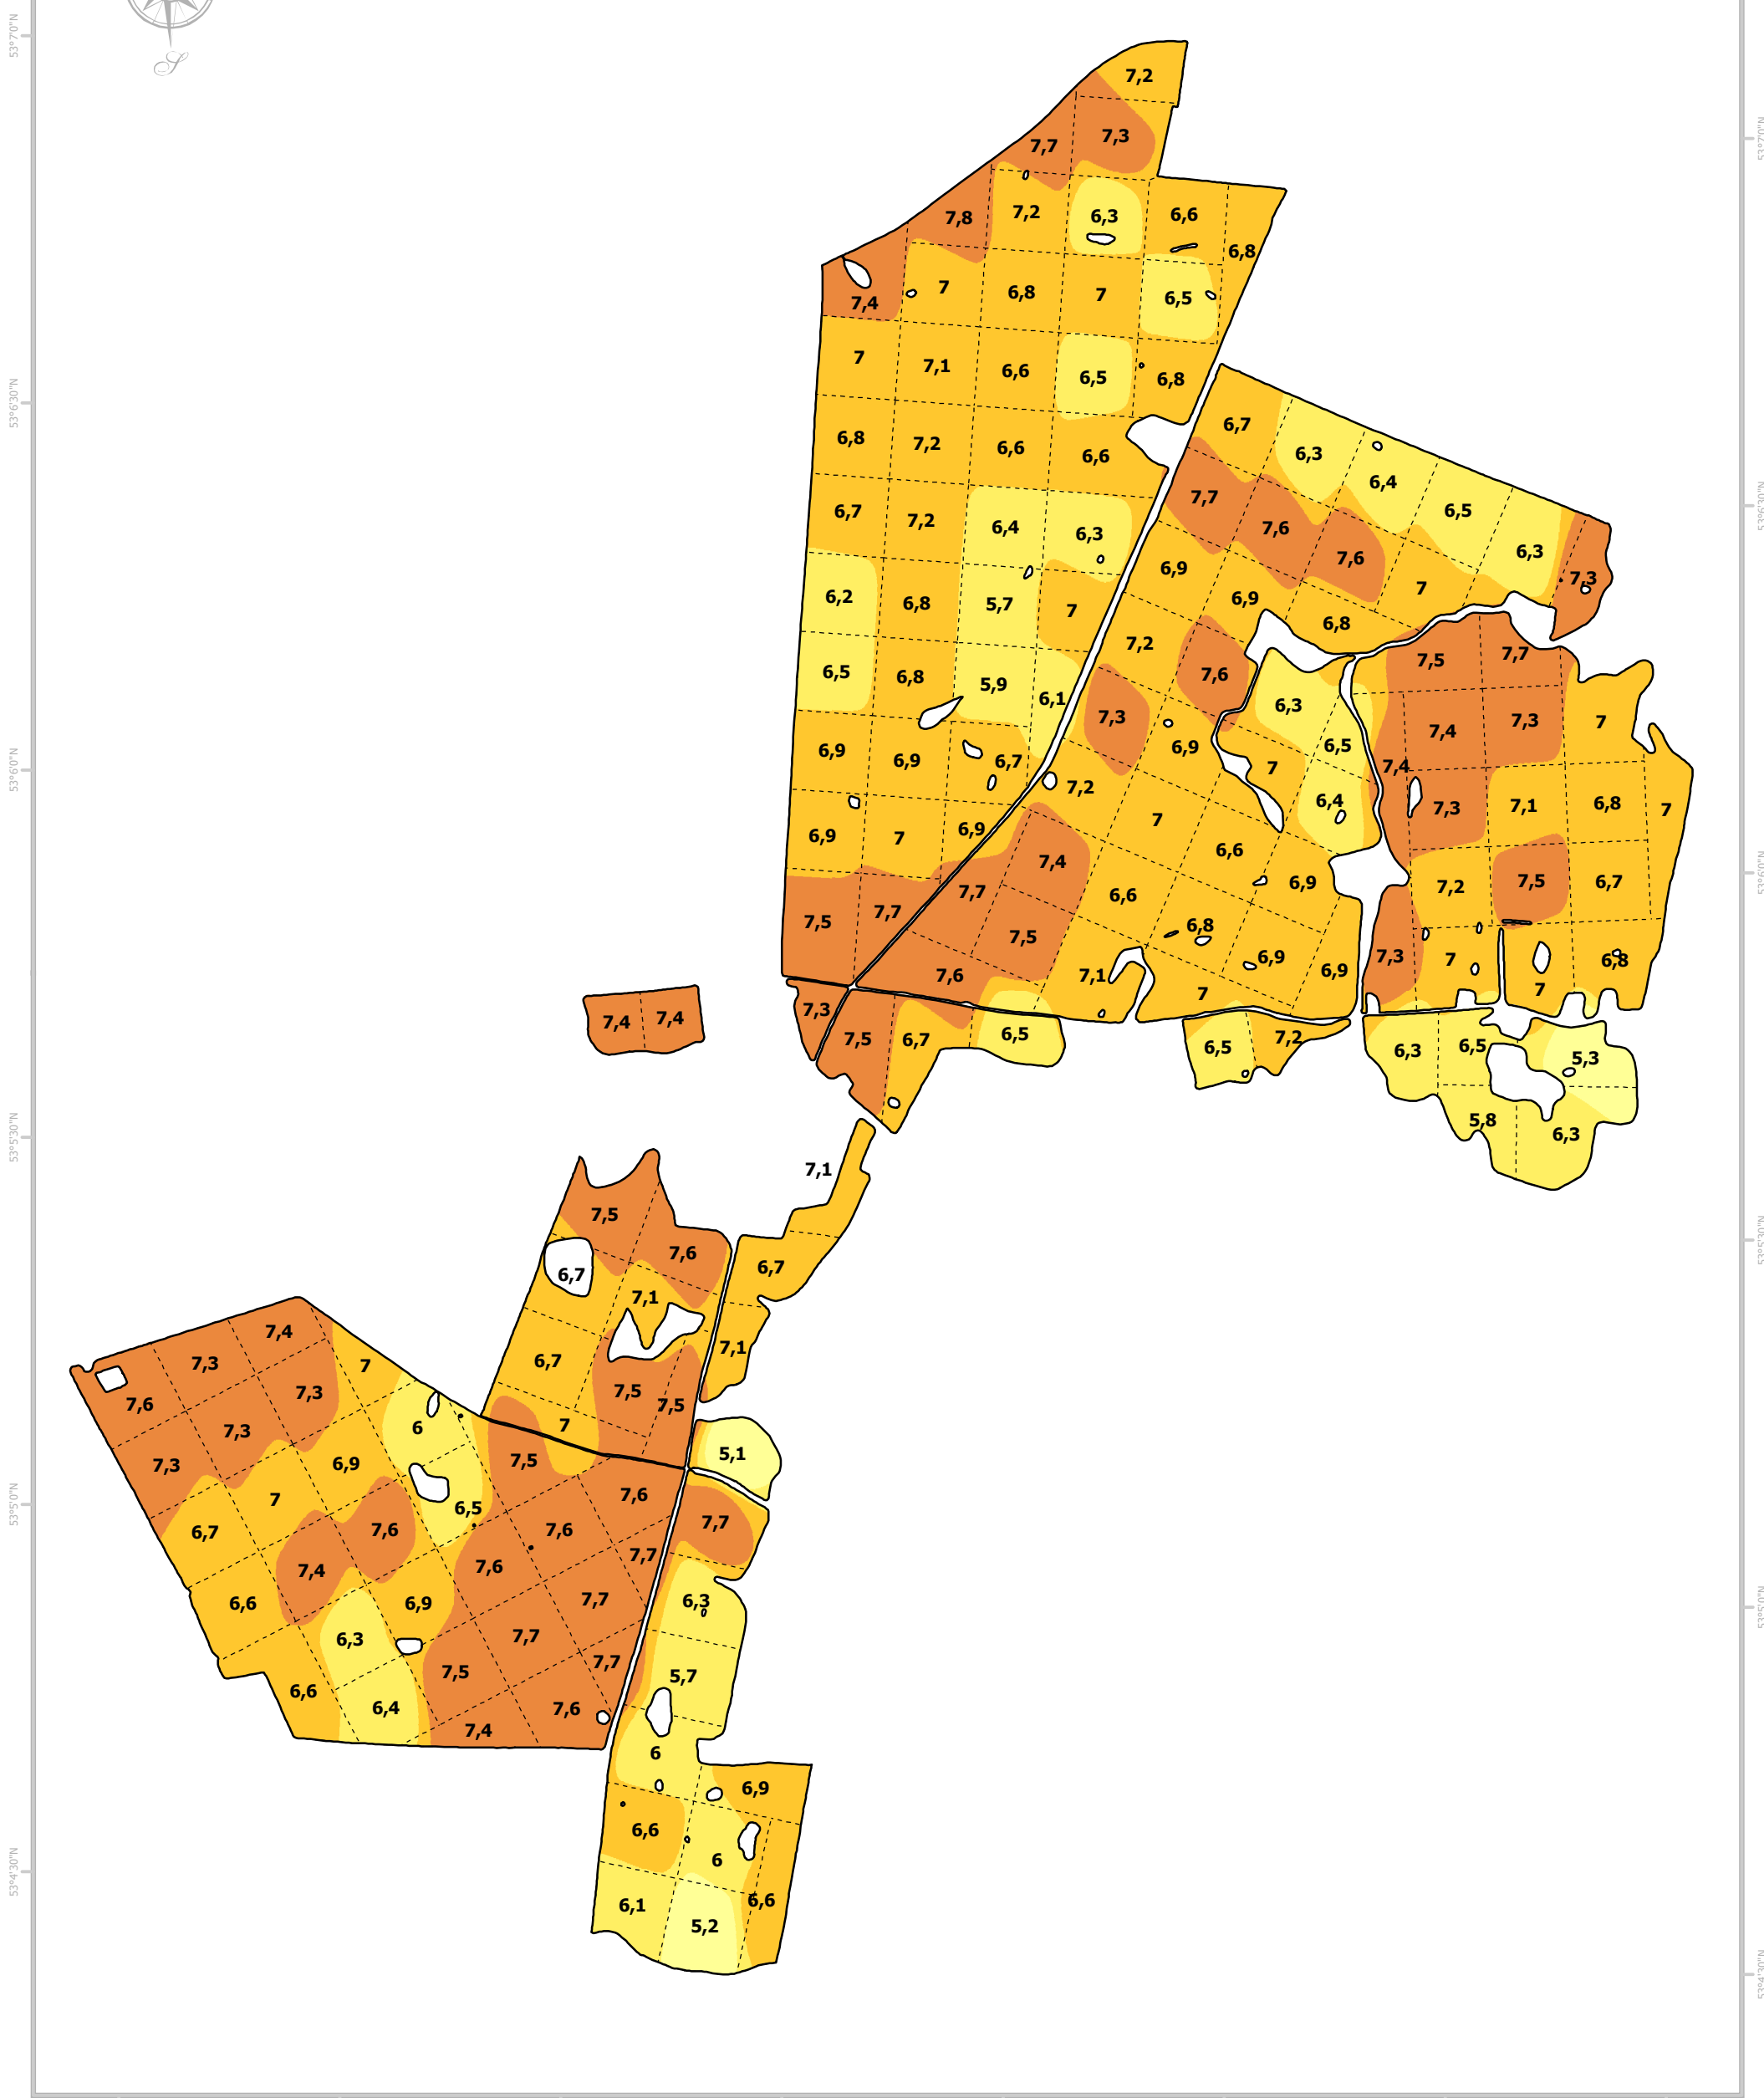

14°41'0"E

14°41'30"E

14°42'0"E

14°42'30"E

14°43'0"E

14°43'30"E

14°44'0"E

# Mapa odczynu gleby [pH]

### Legenda

Ocena odczynu gleby [pH]

- Bardzo kwaśny
- Kwaśny
- Lekko kwaśny
- Obojętny
- Zasadowy