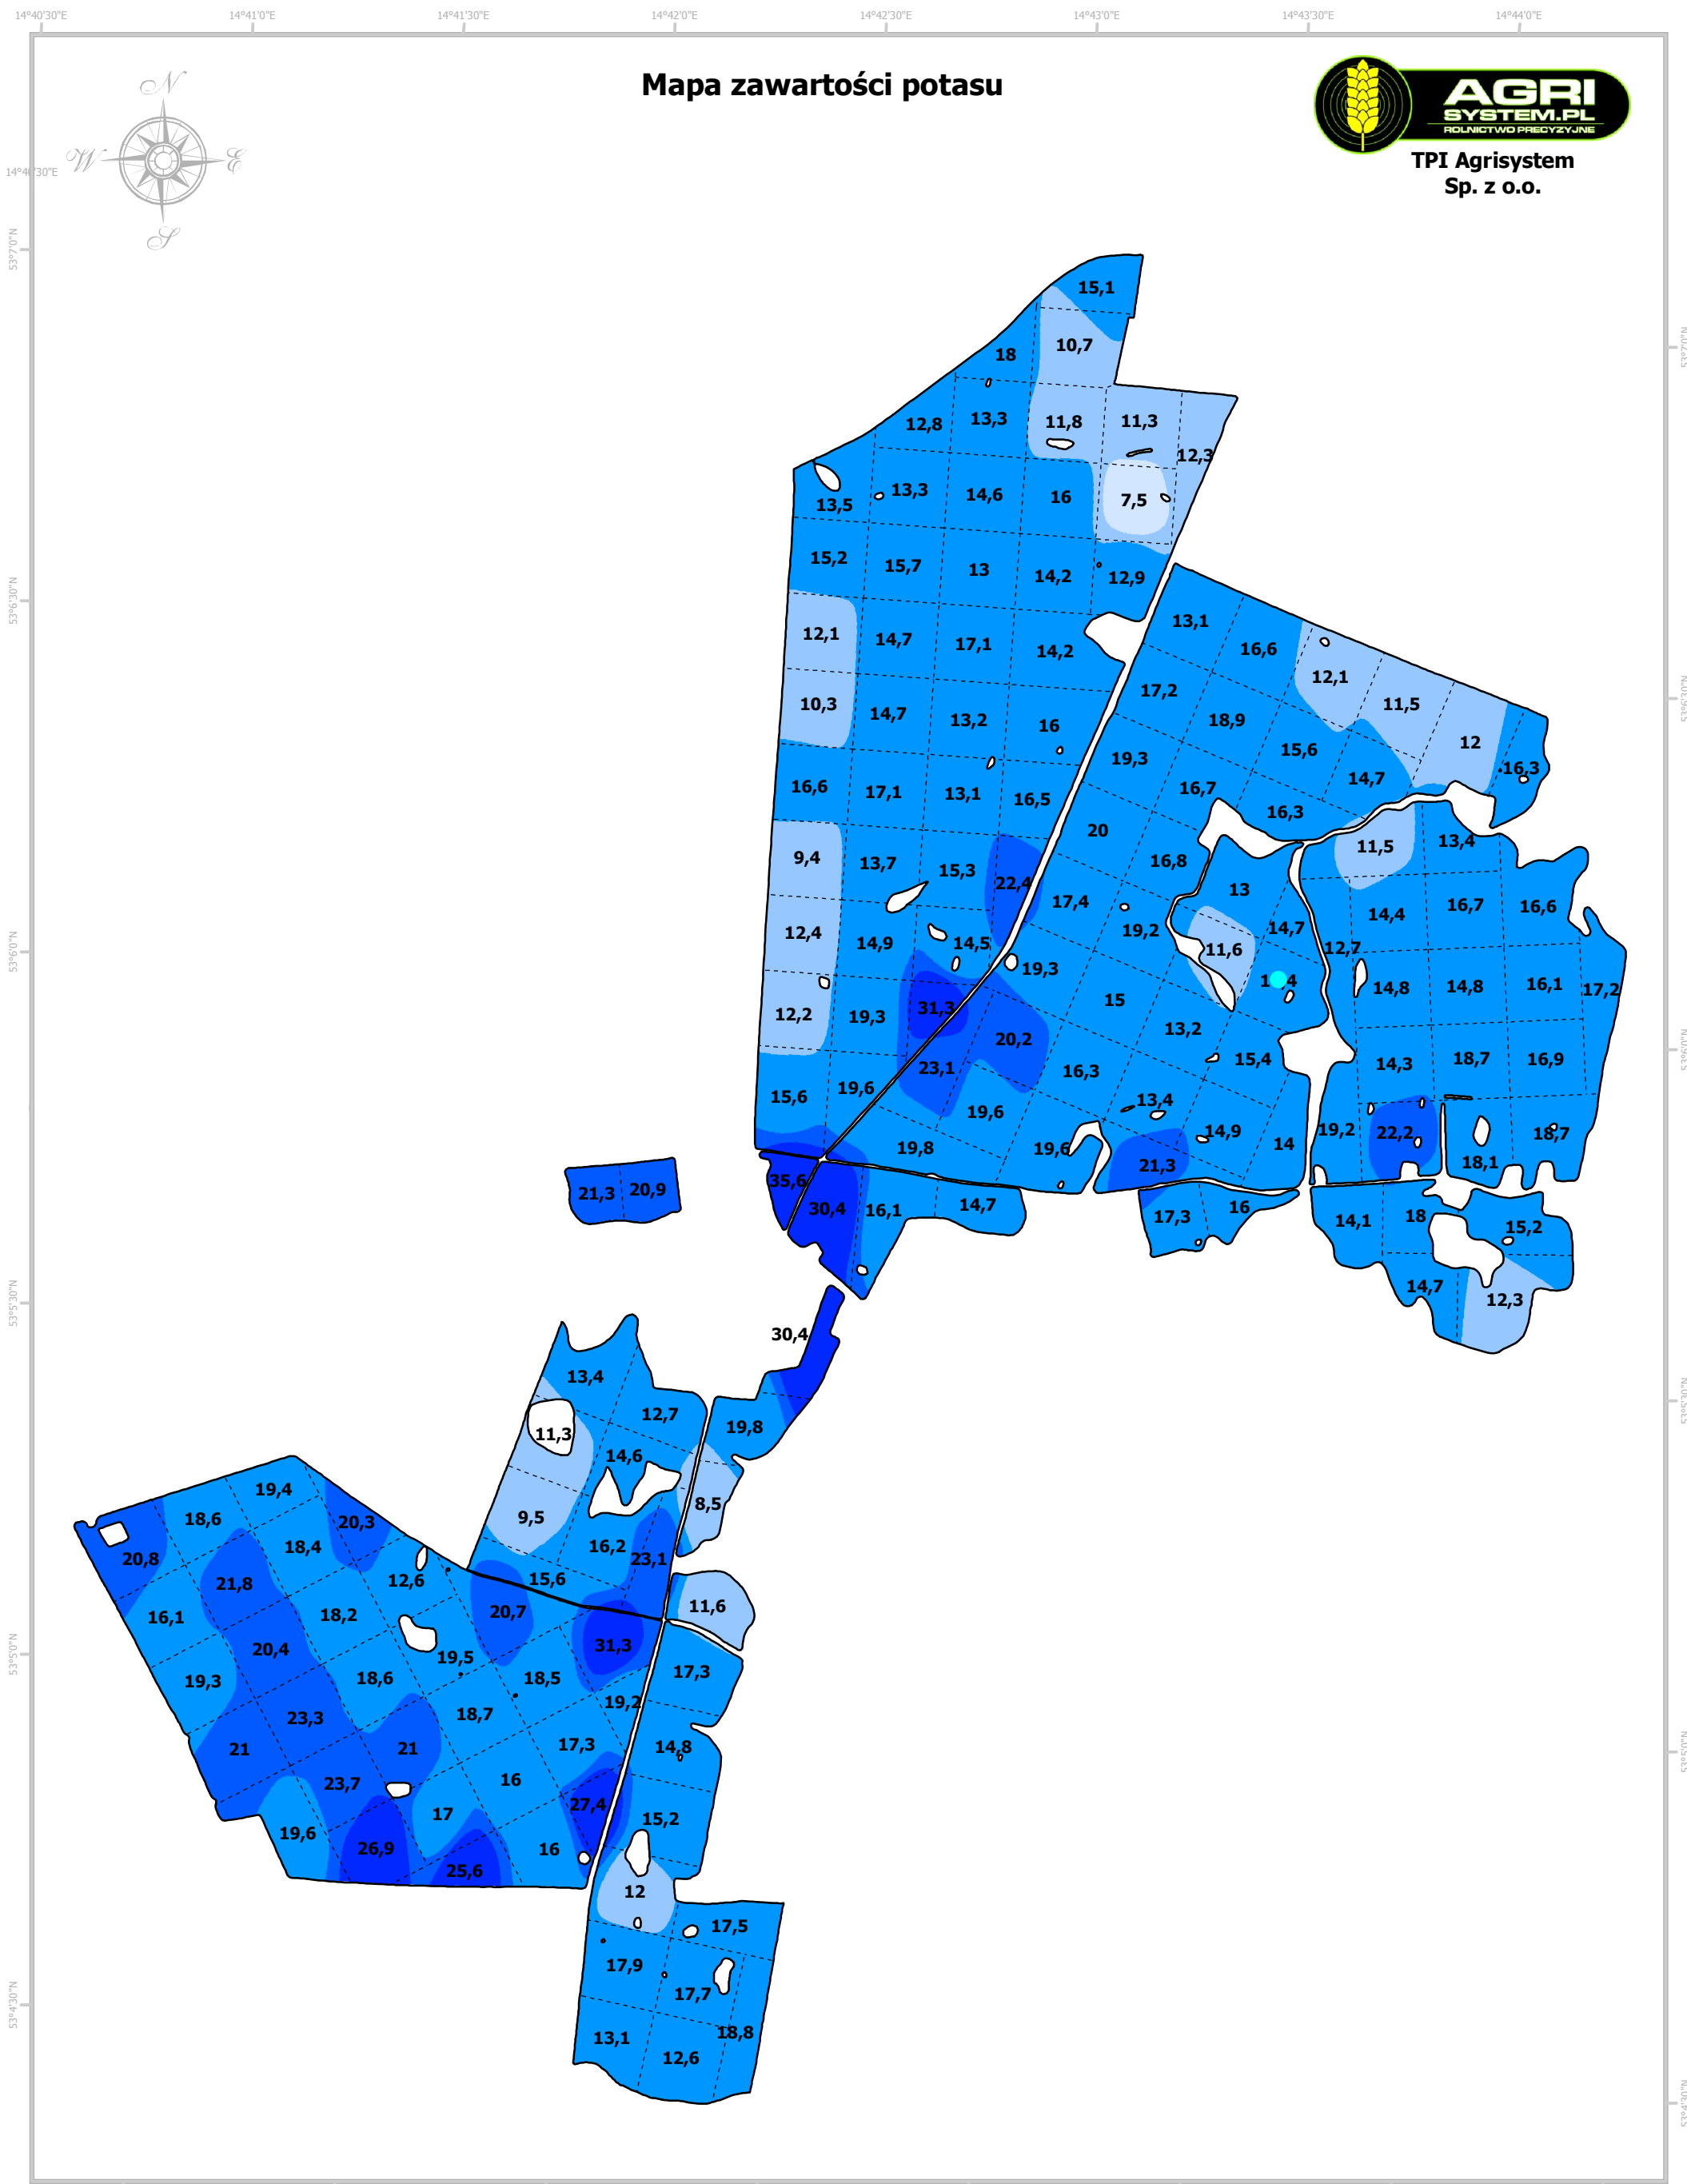

# Mapa zawartości potasu

TPI Agrisystem  
Sp. z o.o.

### Legenda

Ocena zawartości potasu

- Bardzo niska
- Niska
- Średnia
- Wysoka
- Bardzo wysoka